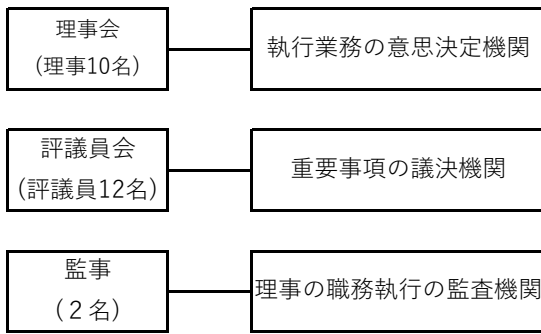

生駒市社会福祉協議会組織図

○評議員選任・解任委員会(3名)